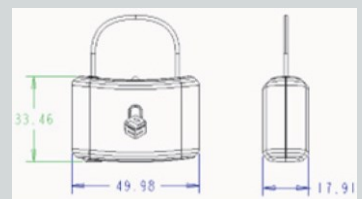

一歩先のセキュリティ
DeArm技術搭載

製品情報：

10154725 Aedge_2AL_DeArm_Cablelok_101mm_RF
10154727 Aedge_2AL_DeArm_Cablelok_1219mm_RF

サイズ：

タグ本体 33.46 x 49.98 x 17.91mm
ケーブル長 101mm または 1219mm

発注単位：

50

* 本パンフレットに記載された社名および商品名などは、それぞれ各社の商標または登録商標です。
* 本パンフレットの記載内容は2023年11月現在のものです。内容および対象商品については、予告なく変更する場合があります。